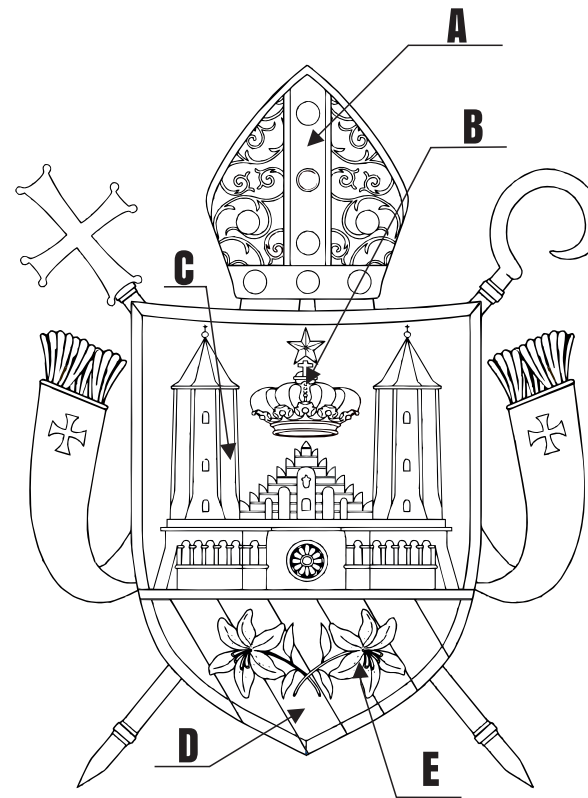

Symbolika Herbu Diecezji Płockiej

Polecenie: Wpisz w prawej kolumnie literę, która wskazuje poprawny opis symbolu umieszczonego w herbie Diecezji Płockiej

Opis symboliki	litera
Jest to wskazanie Matki wszystkich kościołów diecezji – katedry	
Herb Burgundii, której królem był św. Zygmunt (tło)	
Symbol św. Stanisława Kostki, głównego patrona diecezji.	
Symbol św. Zygmunta, którego relikwie znajdują się w płockiej katedrze.	