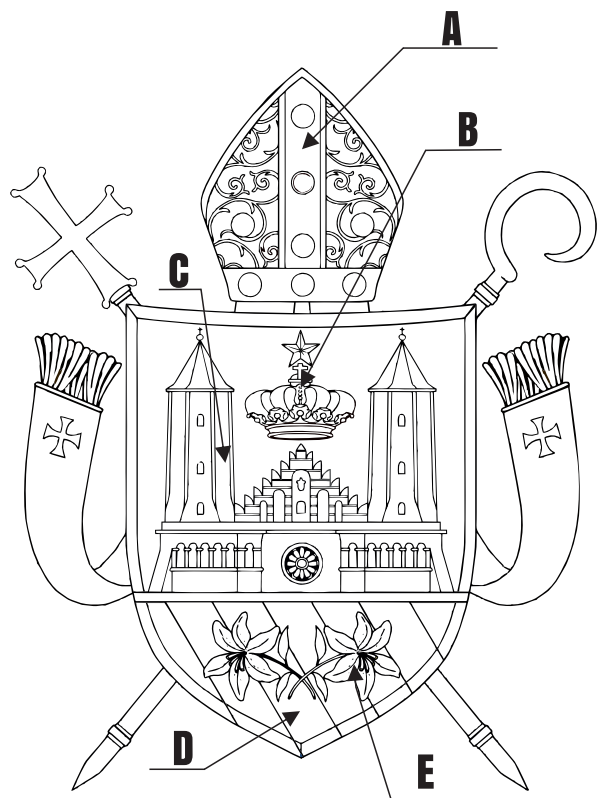

Symbolika Herbu Diecezji Płockiej

Polecenie: Wpisz w prawej kolumnie literę, która wskazuje poprawny opis symbolu umieszczonego w herbie Diecezji Płockiej

Opis symboliki	litera
Jest to wskazanie Matki wszystkich kościołów diecezji – katedry	
Herb Burgundii, której królem był św. Zygmunt (tło)	
Symbol św. Stanisława Kostki, głównego patrona diecezji.	
Symbol św. Zygmunta, którego relikwie znajdują się w płockiej katedrze.	